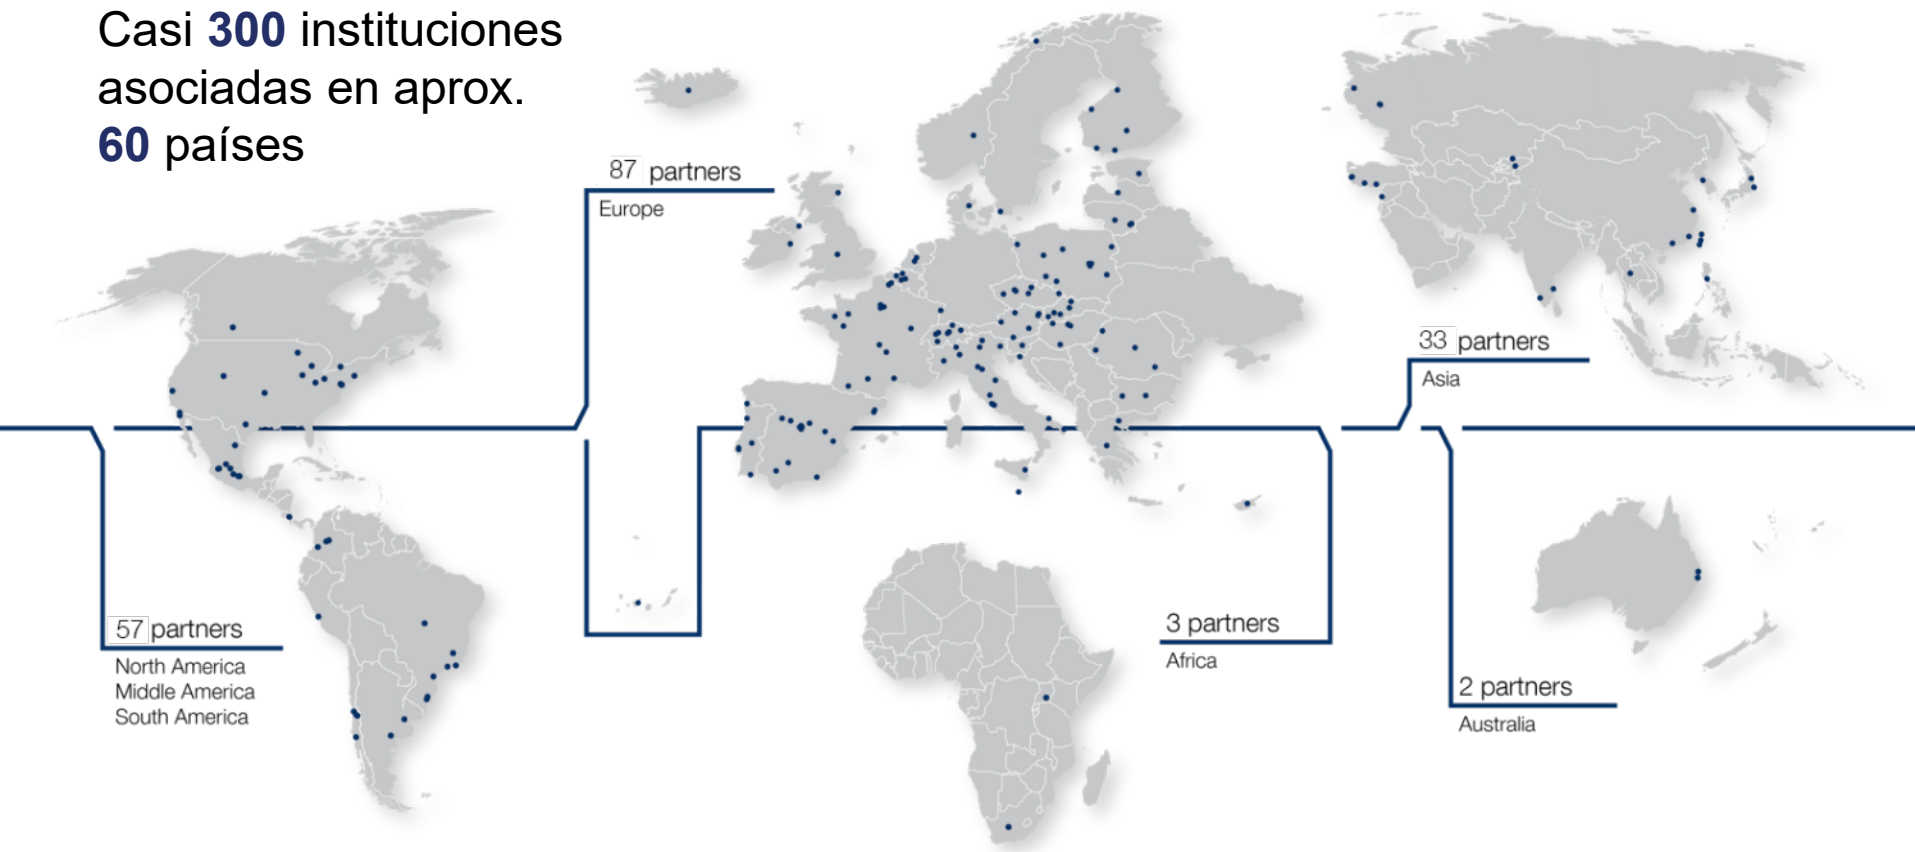

La KU... *de primera clase*

- Primer lugar entre las universidades mejor valoradas de toda Alemania
- 93% de los estudiantes recomiendan estudiar en la KU
- Regularmente entre los mejores puestos en el ranking del *Center for Higher Education* (CHE)

La KU... *internacional*

- Campus internacionales en Eichstätt e Ingolstadt
- Red internacional con casi 300 universidades asociadas
- Muchos programas académicos con un enfoque internacional (doble titulación o semestre obligatorio en el extranjero)

La KU... *internacional*

Casi **300** instituciones
asociadas en aprox.
60 países

La KU... *Becas*

- Beca BayBIDS
 - ▶ Para egresados de Colegios Alemanes
 - ▶ Con incremento de la KU (en total 861 euros mensuales)
 - ▶ Período de duración: primer año de estudios
 - ▶ Fecha límite de postulación: 30 de junio de 2021
 - ▶ Convocatoria y postulación a través de la página www.baybids.de
- Beca para la promoción de la internacionalización
 - ▶ A partir del tercer semestre
 - ▶ Beca parcial de aprox. 400 euros mensuales

Las ubicaciones... *en el mapa*

Programas académicos...

Pregrados (Bachelor)

Ciencias Empresariales

Ciencias Empresariales Internacionales

Ciencias Políticas Alemanas y Francesas

Digital and Data-Driven Business